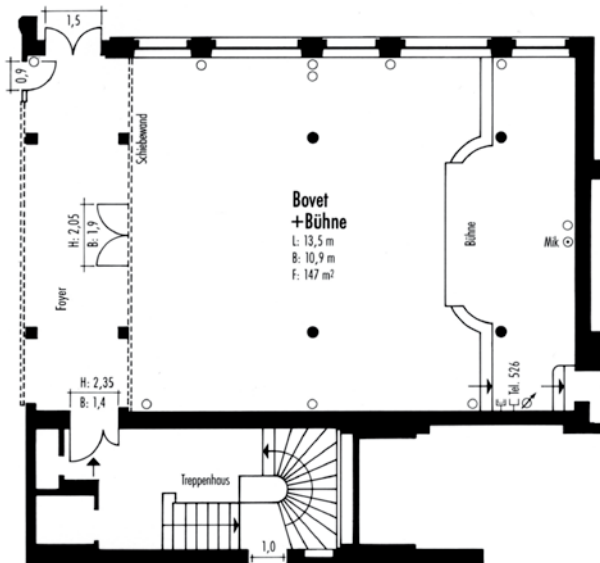

Der Raum Bovet befindet sich im 1. Obergeschoss.

Nutzbare Flächen

Bovet	114 m ²
Bovet inkl. Foyer	146 m ²
Bühne	+ 33 m ²

Essen & Trinken

- Kaffeepausen
- Apéros
- Bankette
- Buffets

Technik

- automatische Leinwand
- Netzanschlüsse 220 V
- Geräte und technische Einrichtungen:
siehe Preisliste

Bovet /

- Steckdose 3-fach, 220 V
- ☒ Telefon
- ☒ TV-Anschluss
- ⊗ Beleuchtungs-Dimmer
- ⊙ Mikrofone

	Bovet	Bovet/Foyer
 Block	30	*
 Bankett	100	120
 Konzert	100	120
 Seminar	60	*
 U-Form	36	*
 Runde Tische	48	64