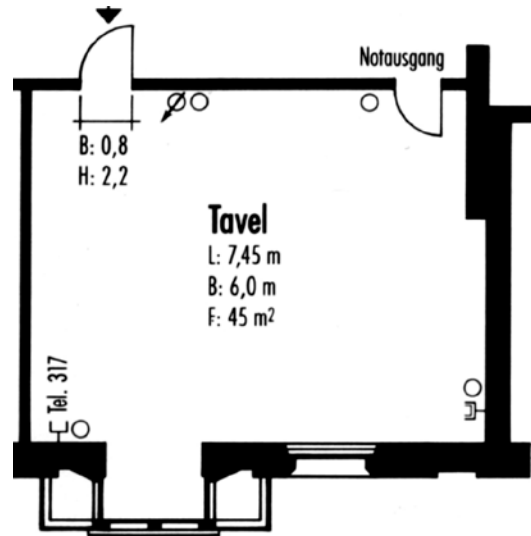

Dieser Raum befindet sich im 1. Obergeschoss.

Steiger / Tavel /

In diesen beiden schmacken Sälen finden Sie die Ruhe, die Sie für wichtige Konferenzen und Sitzungen benötigen. Doch auch Ihr Geburtstagsapéro findet hier die passende Umgebung.

Diese Räumlichkeiten befinden sich im 2. Obergeschoss.

Nutzbare Flächen

Haller	41 m ²
Steiger	44 m ²
Tavel	45 m ²

Essen & Trinken

- Kaffeepausen
- Apéros

Technik

- Netzanschlüsse 220 V
- Geräte und technische Einrichtungen:
siehe Preisliste

Haller / Steiger / Tavel /

	Haller	Steiger	Tavel
Block	12	18	18
Bankett	*	28	*
Konzert	28	35	35
Seminar	15	24	24
U-Form	12	20	20

- Steckdose 3-fach, 220 V
- ☒ Telefon
- ☒ TV-Anschluss
- ⊗ Beleuchtungs-Dimmer
- Mikrofone