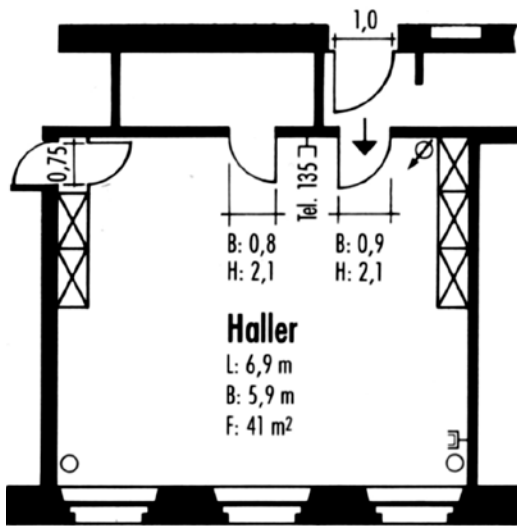

Diese Räumlichkeiten befinden sich im 2. Obergeschoss.

Nutzbare Flächen

Haller	41 m ²
Steiger	44 m ²
Tavel	45 m ²

Essen & Trinken

- Kaffeepausen
- Apéros

Technik

- Netzanschlüsse 220 V
- Geräte und technische Einrichtungen:
siehe Preisliste

Haller / Steiger / Tavel /

	Haller	Steiger	Tavel
Block	12	18	18
Bankett	*	28	*
Konzert	28	35	35
Seminar	15	24	24
U-Form	12	20	20

- Steckdose 3-fach, 220 V
- ☒ Telefon
- ☒ TV-Anschluss
- ⊗ Beleuchtungs-Dimmer
- Mikrofone