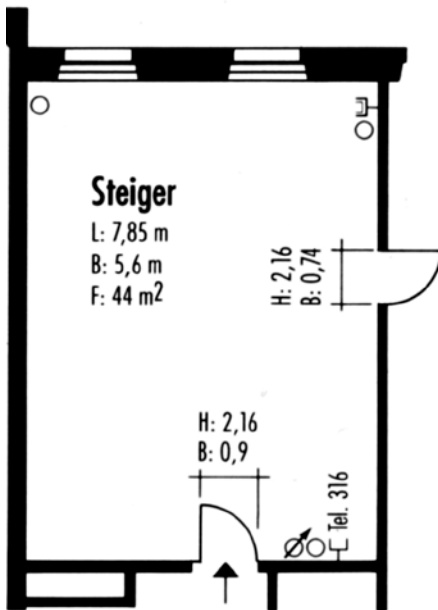

Diese Räumlichkeiten befinden sich im 2. Obergeschoss.

Nutzbare Flächen

Haller	41 m ²
Steiger	44 m ²
Tavel	45 m ²

Essen & Trinken

- Kaffeepausen
- Apéros

Technik

- Netzanschlüsse 220 V
- Geräte und technische Einrichtungen:
siehe Preisliste

Haller / Steiger / Tavel /

	Haller	Steiger	Tavel
Block	12	18	18
Bankett	*	28	*
Konzert	28	35	35
Seminar	15	24	24
U-Form	12	20	20

- Steckdose 3-fach, 220 V
- ☒ Telefon
- ☒ TV-Anschluss
- ⊗ Beleuchtungs-Dimmer
- Mikrofone